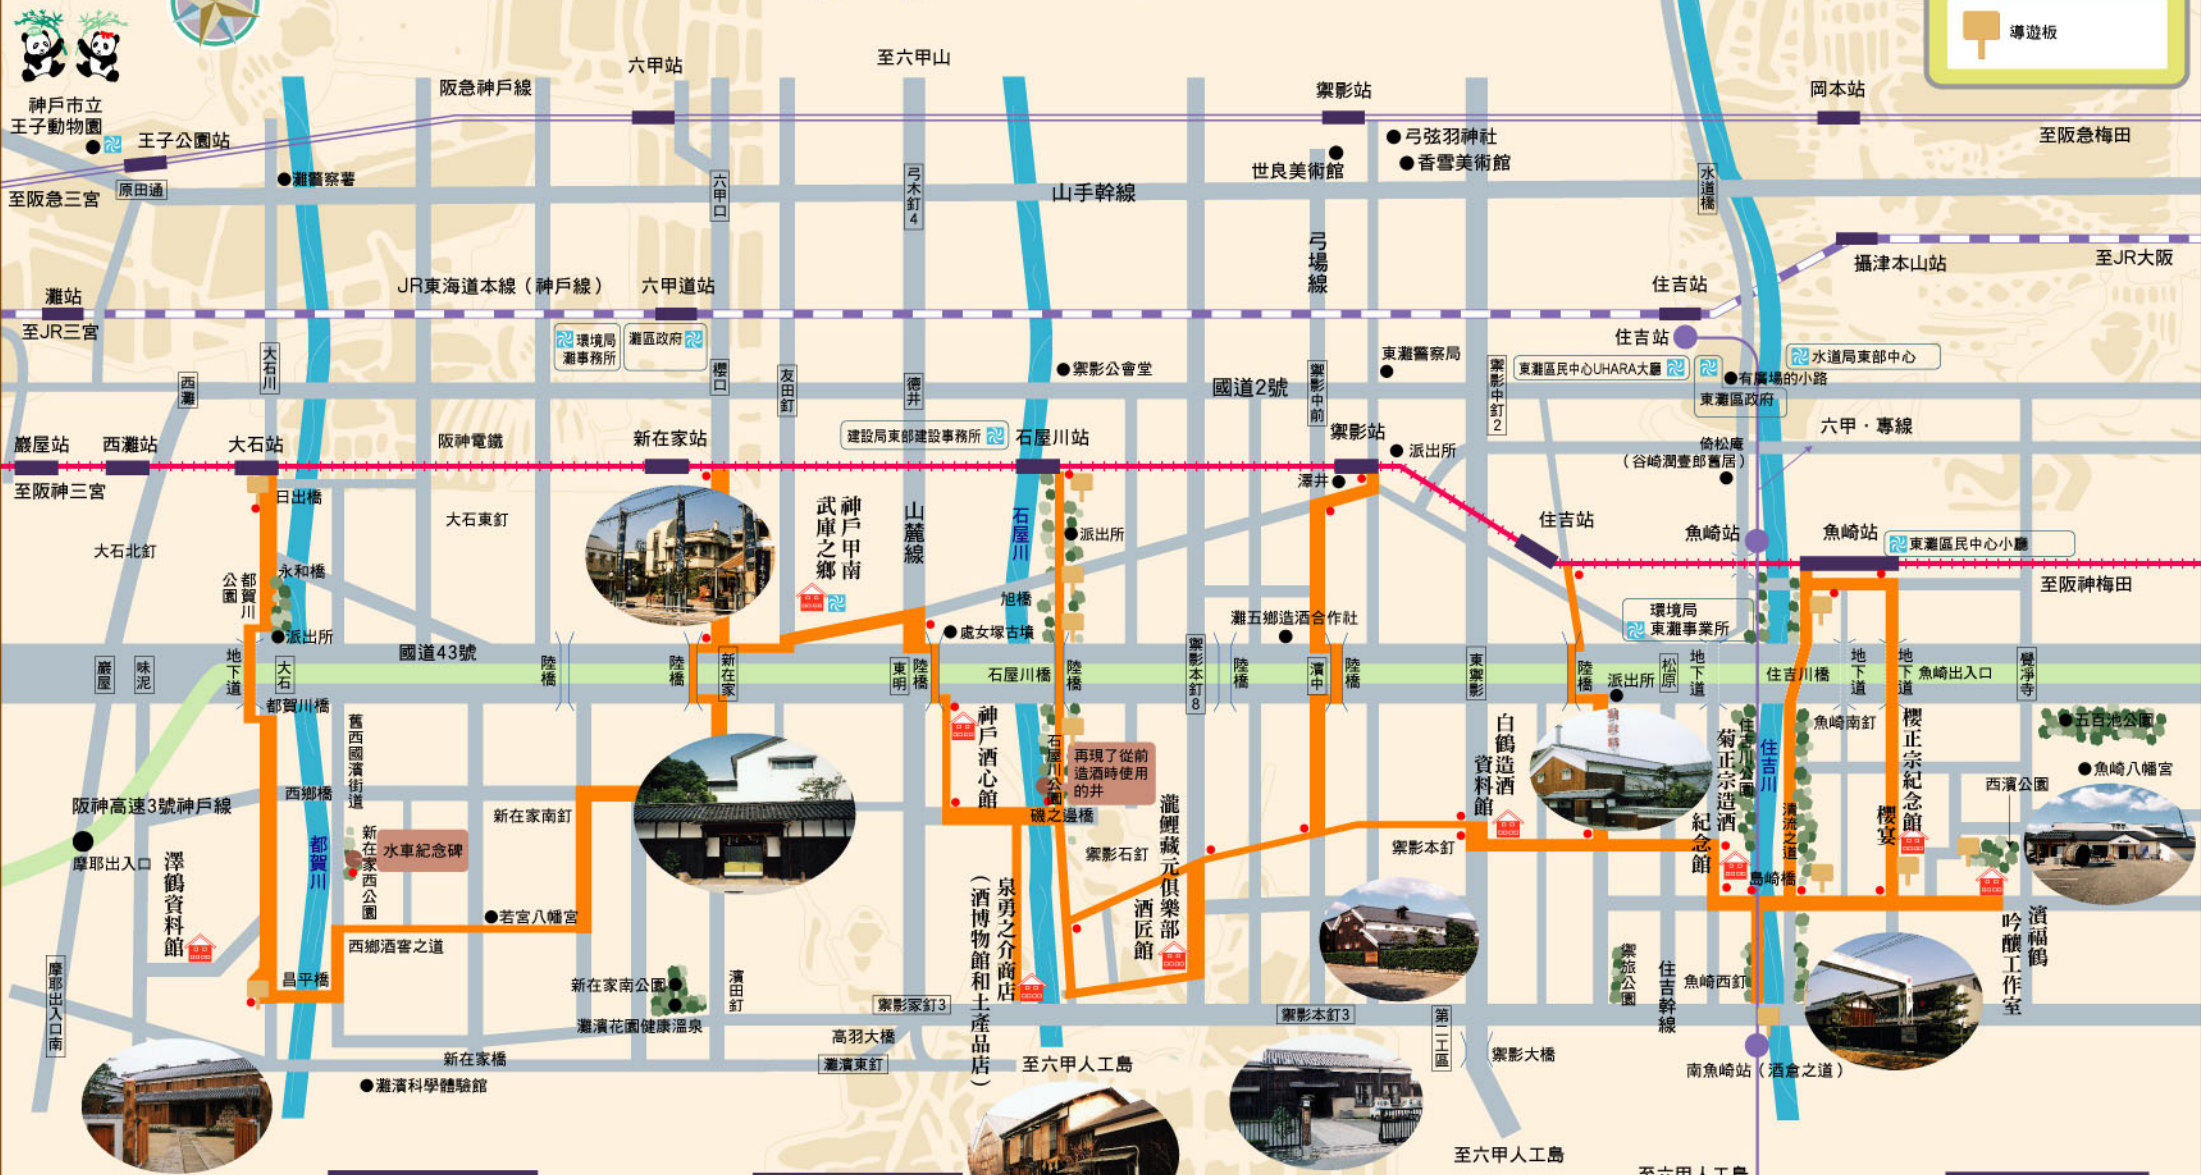

# 灘之酒倉

請按標準路線的路標走

凡例

- 酒倉觀光設施
- 廁所
- 導遊板

- 標準路線
- 引導路標

西郷

禦影郷

魚崎郷