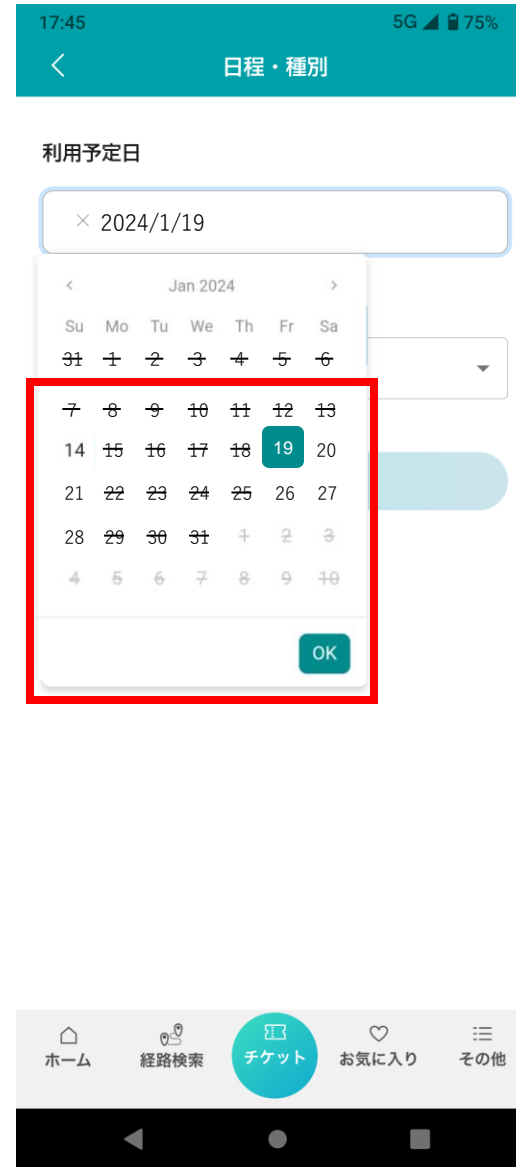

KANSAI MaaSアプリ 会員登録

アプリトップページ

新規会員登録はこちら

次の画面で会員情報を登録
登録後、アプリトップに戻る

KANSAI MaaSアプリ チケットの購入

アプリトップページ
「チケット」をタップ

ここをタップ

「チケット一覧」をタップし、「神戸ルミナリエ有料エリア特別鑑賞券 (前売り券)」を選択

商品内容を確認後
購入手続きに進む

KANSAI MaaSアプリ チケットの購入

枚数を入力

予約日を選択

予約時間帯を選択

KANSAI MaaSアプリ チケットの購入

17:46 5G 74%

< 日程・種別