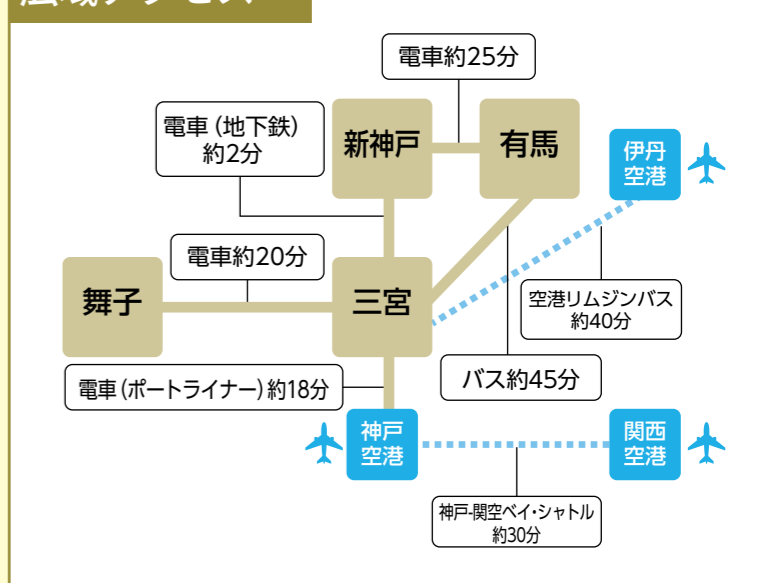

55 ホテルセトレ神戸・舞子
神戸市垂水区海岸通11-1
078-708-3331 24
20,001以上 ★夕食・朝食付き

56 シーサイドホテル舞子ビラ神戸
神戸市垂水区東舞子町18-11
078-706-3711 247
5,001〜10,000

57 神戸 ホテルフルーツ・フラワー
神戸市北区大沢町上大沢2150
078-954-1000 129
5,001〜10,000

58 GLAMP DOME 神戸天空
神戸市北区山田町原野1-1
078-581-6000 33
10,001〜15,000

59 神戸 西神オリエンタルホテル
神戸市西区鞆台5-6-3
078-992-8111 184
5,001〜10,000

広域エリア

有馬エリア

市街地エリア

広域アクセス

電車をご利用の場合  
神戸への電車でのアクセス 大阪から約20分 京都から約50分

ふるさと納税で  
神戸へ行こう!

神戸市観光・ホテル旅館協会加盟宿泊施設

神戸おすすめの  
ホテル・旅館リスト