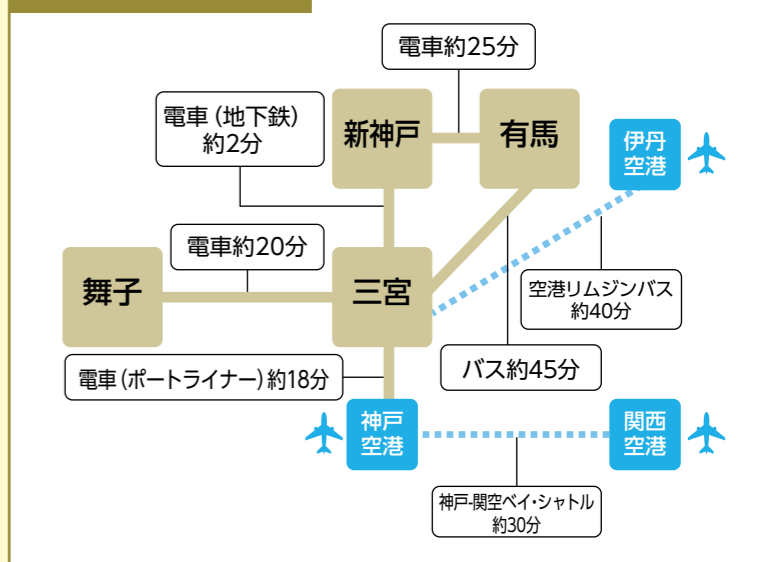

38 中の坊瑞苑. 神戸市北区有馬町808. 078-904-0781. 20,001以上. ★夕食・朝食付き.

48 神戸ベイシェルトンホテル&タワーズ. 神戸市東灘区向洋町中2-13. 078-857-7000. 15,001〜¥20,000.

59 神戸 西神オリエンタルホテル. 神戸市西区靴台5-6-3. 078-992-8111. 5,001〜¥10,000.

9 ホテルSUI神戸三宮. 神戸市中央区中山手通2-1-20. 078-325-5151. 5,001〜¥10,000.

18 レムプラス神戸三宮. 神戸市中央区加納町4-2-1. 078-571-0606. 20,001〜¥15,000.

29 ホテルラ・スイート神戸ハーバーランド. 神戸市中央区波止場町7-2. 078-371-1111. 20,001以上. ★朝食付き.

39 有馬きらり. 神戸市北区有馬町池の尻292-2. 078-904-2295. 10,001〜¥15,000. ★朝食付き.

49 神戸ポートピアホテル. 神戸市中央区港島中町6-10-1. 078-302-1111 (代表). 10,001〜¥15,000.

広域エリア

有馬エリア

市街地エリア

広域アクセス

電車をご利用の場合
神戸への電車でのアクセス 大阪から約20分 京都から約50分

ふるさと納税で
神戸へ行こう!

神戸市観光・ホテル旅館協会加盟宿泊施設

神戸おすすめの ホテル・旅館リスト

神戸の観光情報はコチラ↓